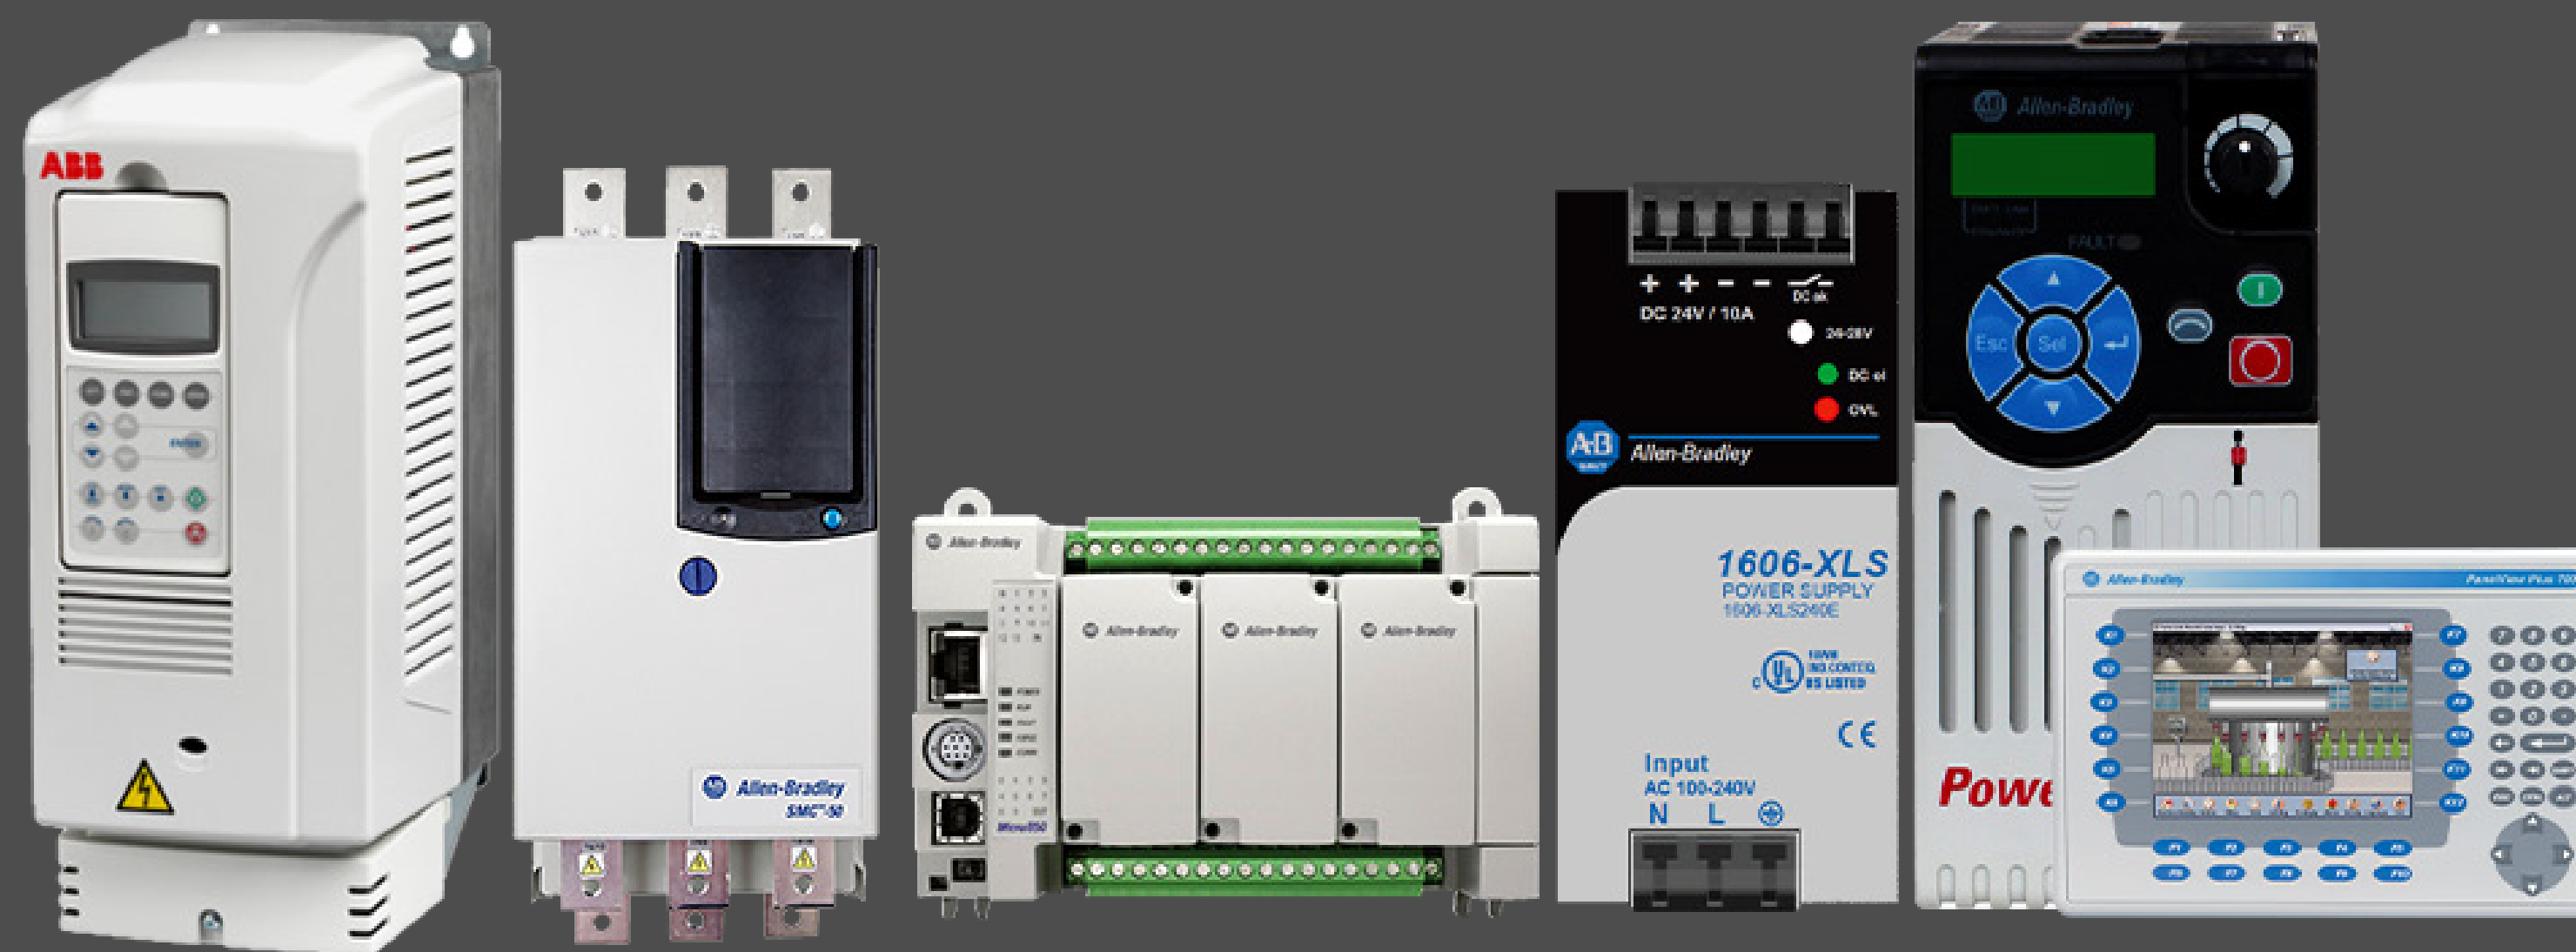

APRESENTAÇÃO COMERCIAL

VENDA DE EQUIPAMENTOS

Principais marcas do mercado

ABB, Allen Bradley, Atos, BeR, Baldor, Bosch, Balluff, Control Techniques, Danfoss, Fanuc, Gefran, Honeywell, Indramat, Kollmorgen, Krones, Kubler, Kuroda, Lenze, LG, Mitsubischi, Nordson, Omron, Parker, Reliance, Snyo Denki, Schneider, Sense, Sick, Siemens, Stober, Yaskawa, Mitsubschi, Videojet, Weg entre outras.

Sempre o melhor preço em produtos novos, seminovos ou remanufaturados para suprir sua indústria!